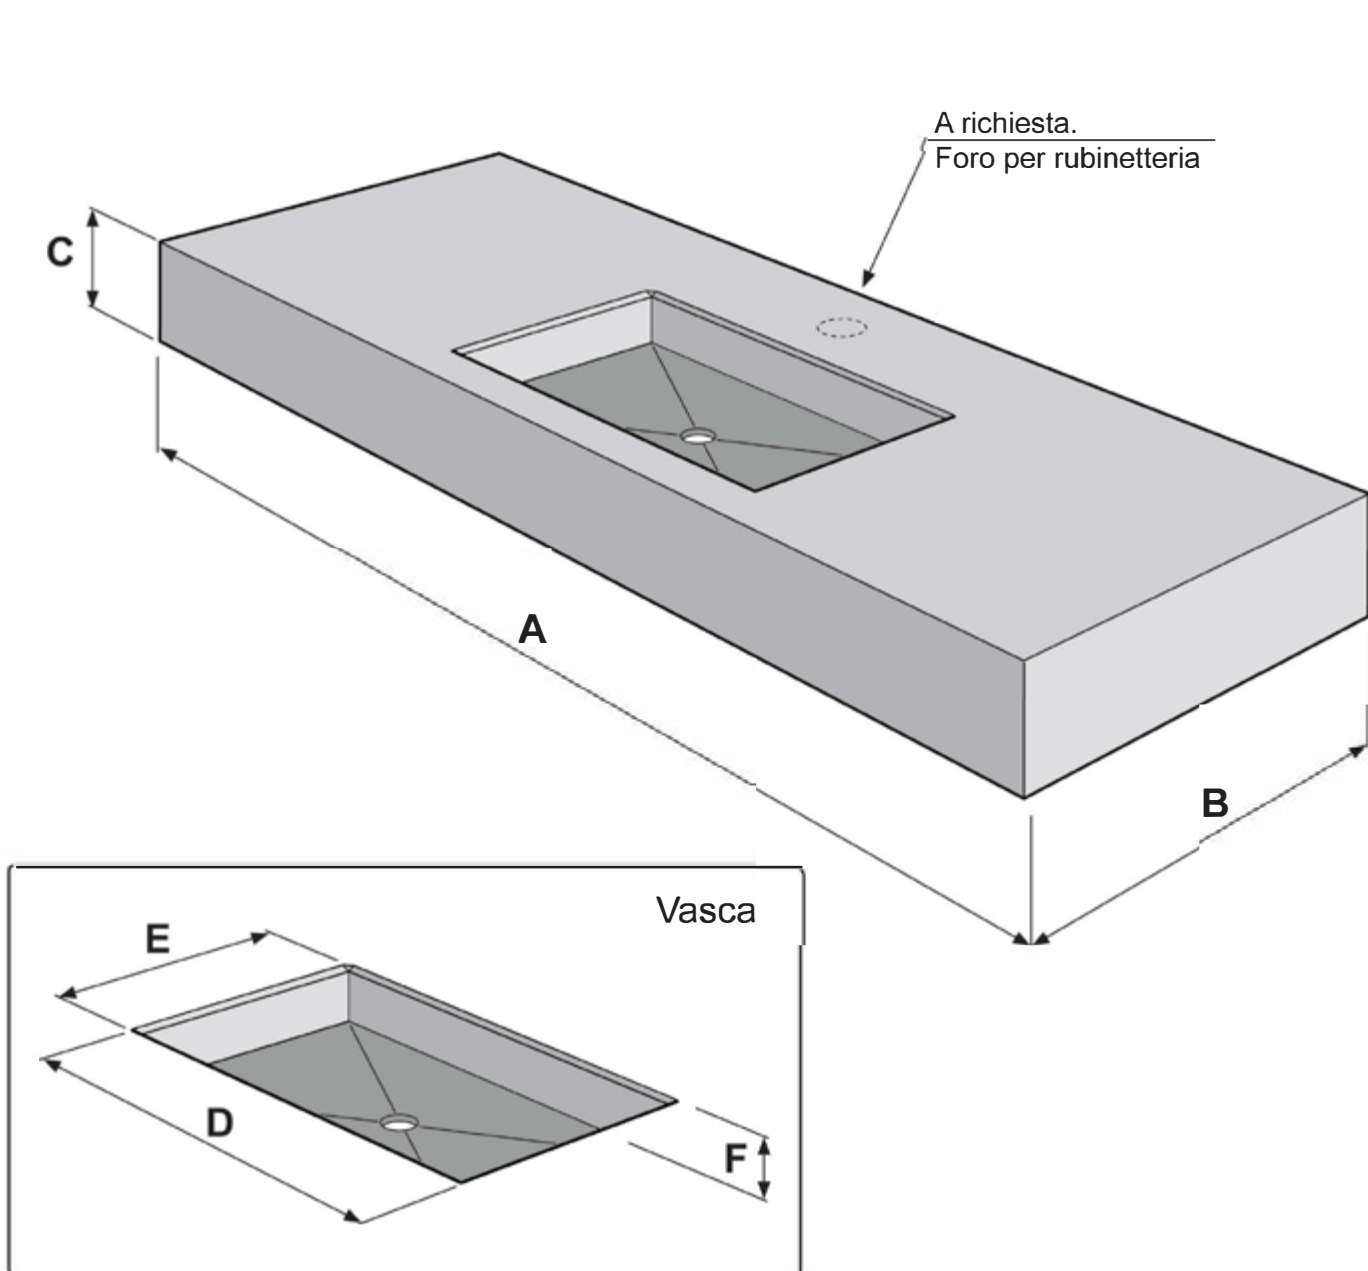

*Permette di realizzare
direttamente **in opera**
soluzioni fino ad ora
impossibili*

LAVABO

Doppio rettangolo inclinato

A	A	A	B	C	D	E	F
< 120	< 180	< 240	50 ÷ 60	8 ÷ 20	52,2	31,5	10

Tutte le quote sono in centimetri.

LAVABO

Singolo rettangolare piano

A	A	A	A	B	C	D	E	F
< 90	< 120	< 180	< 240	50 ÷ 60	8 ÷ 20	53,5	33,5	10

Tutte le quote sono in centimetri.

Prezzi a progetto

LAVABO

Singolo ovale

A	A	A	B	C	D	E	F
< 90	< 120	< 180	50 ÷ 60	14 ÷ 20	A RICHIESTA	A RICHIESTA	A RICHIESTA

Tutte le quote sono in centimetri.

MENSOLA

Rettangolare lavabo

A	A	A	A	B	B	C
60	120	180	240	45	60	15

Tutte le quote sono in centimetri.

Prezzi a progetto

MENSOLA

Rettangolare