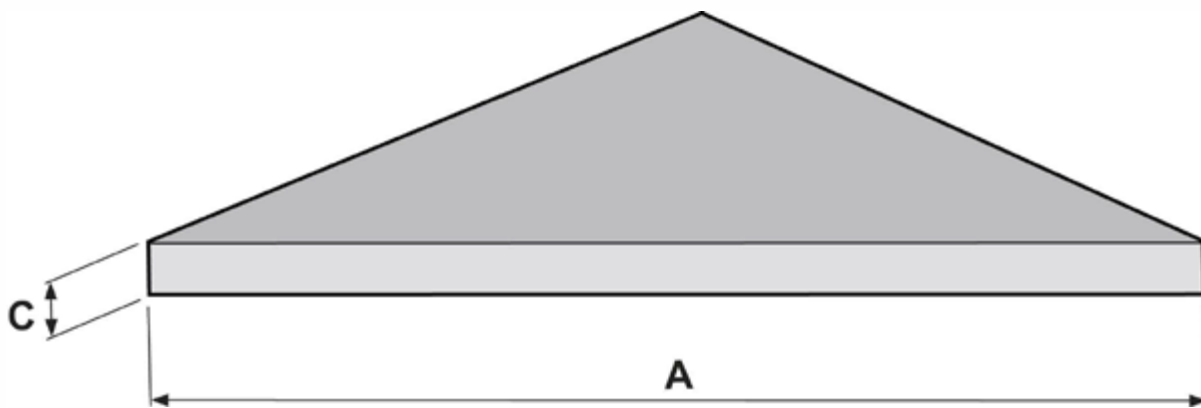

LAVABO

Singolo rettangolare piano

A	A	A	A	B	C	D	E	F
< 90	< 120	< 180	< 240	50 ÷ 60	8 ÷ 20	53,5	33,5	10

Tutte le quote sono in centimetri.

Prezzi a progetto

LAVABO

Singolo ovale

A	A	A	B	C	D	E	F
< 90	< 120	< 180	50 ÷ 60	14 ÷ 20	A RICHIESTA	A RICHIESTA	A RICHIESTA

Tutte le quote sono in centimetri.

MENSOLA

Rettangolare lavabo

A	A	A	A	B	B	C
60	120	180	240	45	60	15

Tutte le quote sono in centimetri.

Prezzi a progetto

MENSOLA

Rettangolare

A	A	A	A	A	B	B	B	C
40	60	120	180	240	10	20	30	3,2

Tutte le quote sono in centimetri.

MENSOLA

Ad angolo

A	A	C
25	40	3,2

Tutte le quote sono in centimetri.

Prezzi a progetto

Tavolo