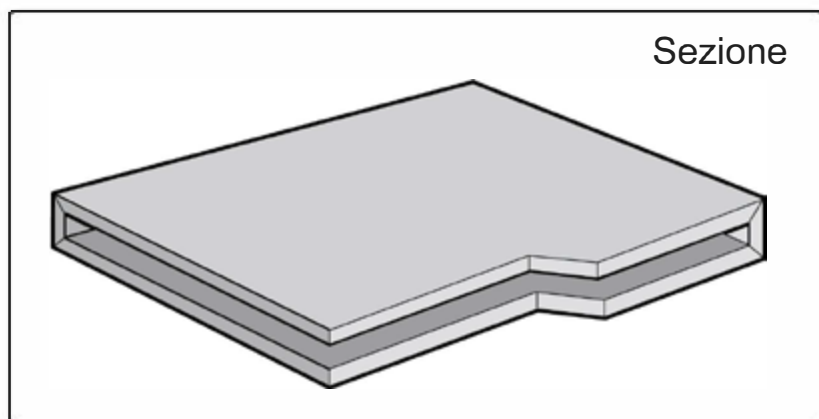

LAVABO

Singolo rettangolare piano

A	A	A	A	B	C	D	E	F
< 90	< 120	< 180	< 240	50 ÷ 60	8 ÷ 20	53,5	33,5	10

Tutte le quote sono in centimetri.

Prezzi a progetto

LAVABO

Singolo ovale

A	A	A	B	C	D	E	F
< 90	< 120	< 180	50 ÷ 60	14 ÷ 20	A RICHIESTA	A RICHIESTA	A RICHIESTA

Tutte le quote sono in centimetri.

MENSOLA

Rettangolare lavabo

A	A	A	A	B	B	C
60	120	180	240	45	60	15

Tutte le quote sono in centimetri.

Prezzi a progetto

MENSOLA

Rettangolare

A	A	A	A	A	B	B	B	C
40	60	120	180	240	10	20	30	3,2

Tutte le quote sono in centimetri.

MENSOLA

Ad angolo

A	A	C
25	40	3,2

Tutte le quote sono in centimetri.

Prezzi a progetto

Tavolo