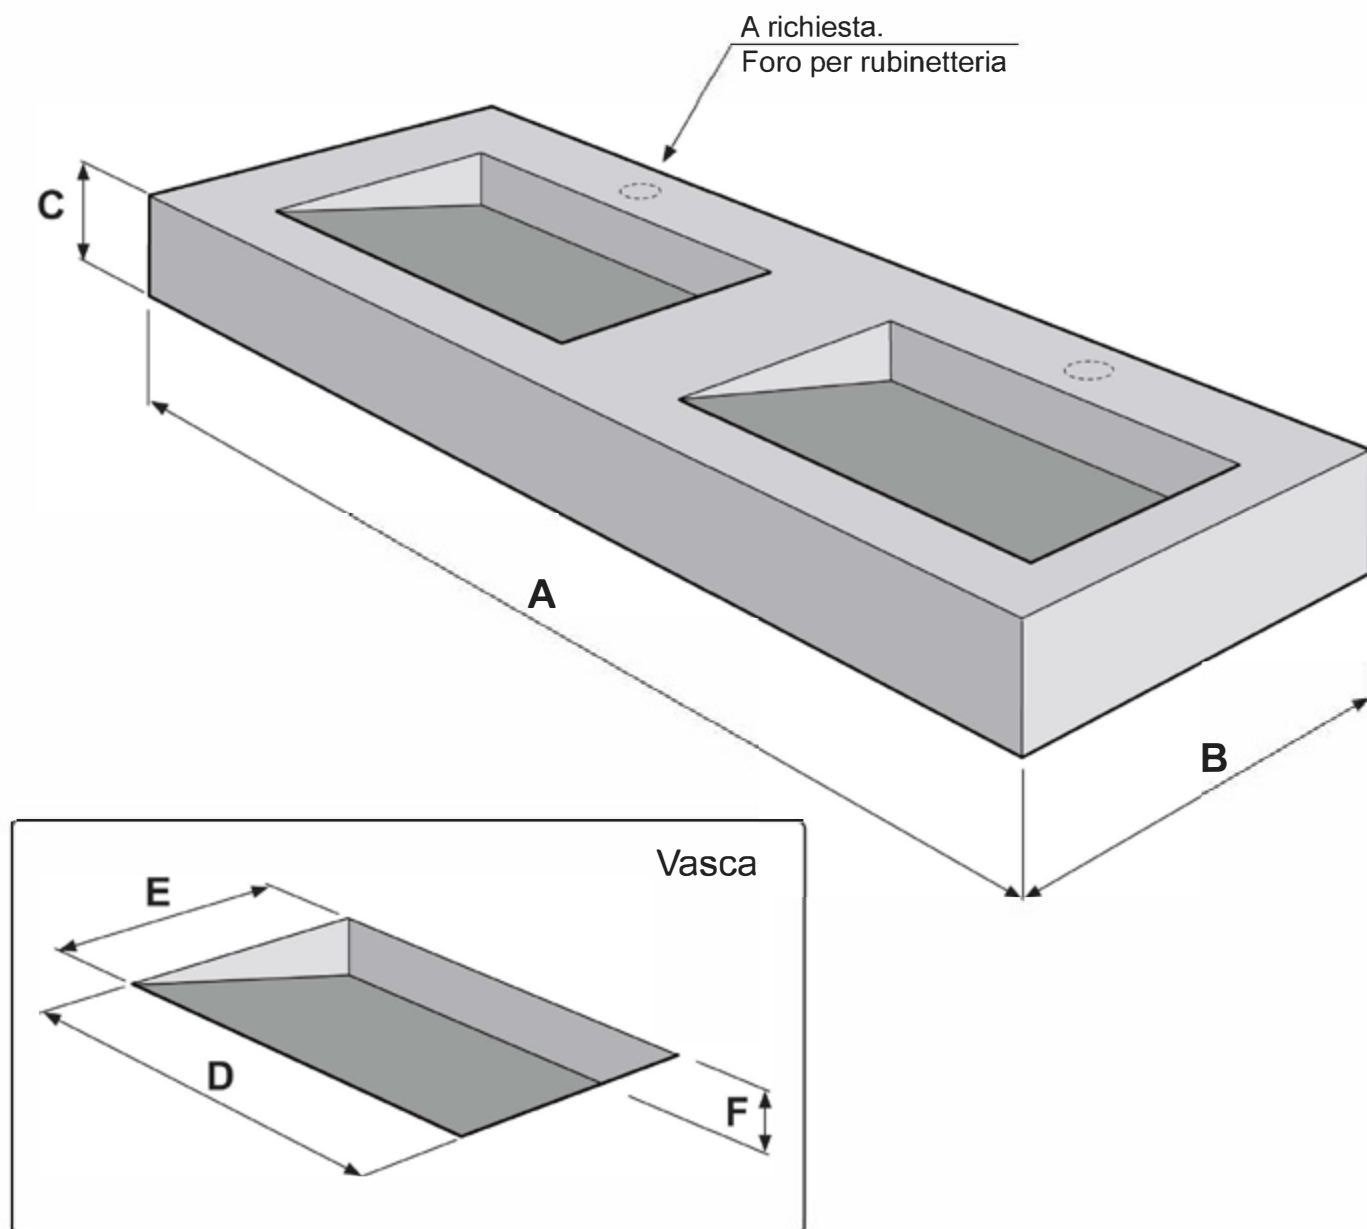

*Permette di realizzare
direttamente **in opera**
soluzioni fino ad ora
impossibili*

LAVABO

Doppio rettangolo inclinato

A	A	A	B	C	D	E	F
< 120	< 180	< 240	50 ÷ 60	8 ÷ 20	52,2	31,5	10

Tutte le quote sono in centimetri.

LAVABO

Singolo rettangolare piano

A	A	A	A	B	C	D	E	F
< 90	< 120	< 180	< 240	50 ÷ 60	8 ÷ 20	53,5	33,5	10

Tutte le quote sono in centimetri.

Prezzi a progetto

LAVABO

Singolo ovale

A	A	A	B	C	D	E	F
< 90	< 120	< 180	50 ÷ 60	14 ÷ 20	A RICHIESTA	A RICHIESTA	A RICHIESTA

Tutte le quote sono in centimetri.

MENSOLA

Rettangolare lavabo

A	A	A	A	B	B	C
60	120	180	240	45	60	15

Tutte le quote sono in centimetri.

Prezzi a progetto

MENSOLA

Rettangolare