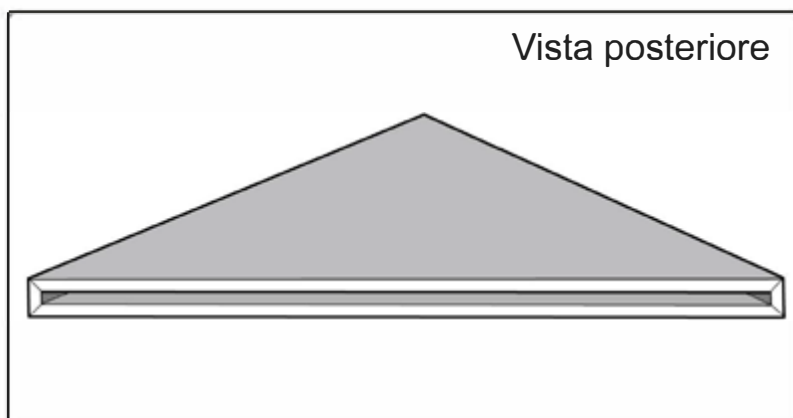

*Permette di realizzare
direttamente **in opera**
soluzioni fino ad ora
impossibili*

LAVABO

Doppio rettangolo inclinato

A	A	A	B	C	D	E	F
< 120	< 180	< 240	50 ÷ 60	8 ÷ 20	52,2	31,5	10

Tutte le quote sono in centimetri.

LAVABO

Singolo rettangolare piano

A	A	A	A	B	C	D	E	F
< 90	< 120	< 180	< 240	50 ÷ 60	8 ÷ 20	53,5	33,5	10

Tutte le quote sono in centimetri.

Prezzi a progetto

LAVABO

Singolo ovale

A	A	A	B	C	D	E	F
< 90	< 120	< 180	50 ÷ 60	14 ÷ 20	A RICHIESTA	A RICHIESTA	A RICHIESTA

Tutte le quote sono in centimetri.

MENSOLA

Rettangolare lavabo

A	A	A	A	B	B	C
60	120	180	240	45	60	15

Tutte le quote sono in centimetri.

Prezzi a progetto

MENSOLA

Rettangolare

A	A	A	A	A	B	B	B	C
40	60	120	180	240	10	20	30	3,2

Tutte le quote sono in centimetri.

MENSOLA

Ad angolo

A	A	C
25	40	3,2

Tutte le quote sono in centimetri.

Prezzi a progetto

Tavolo