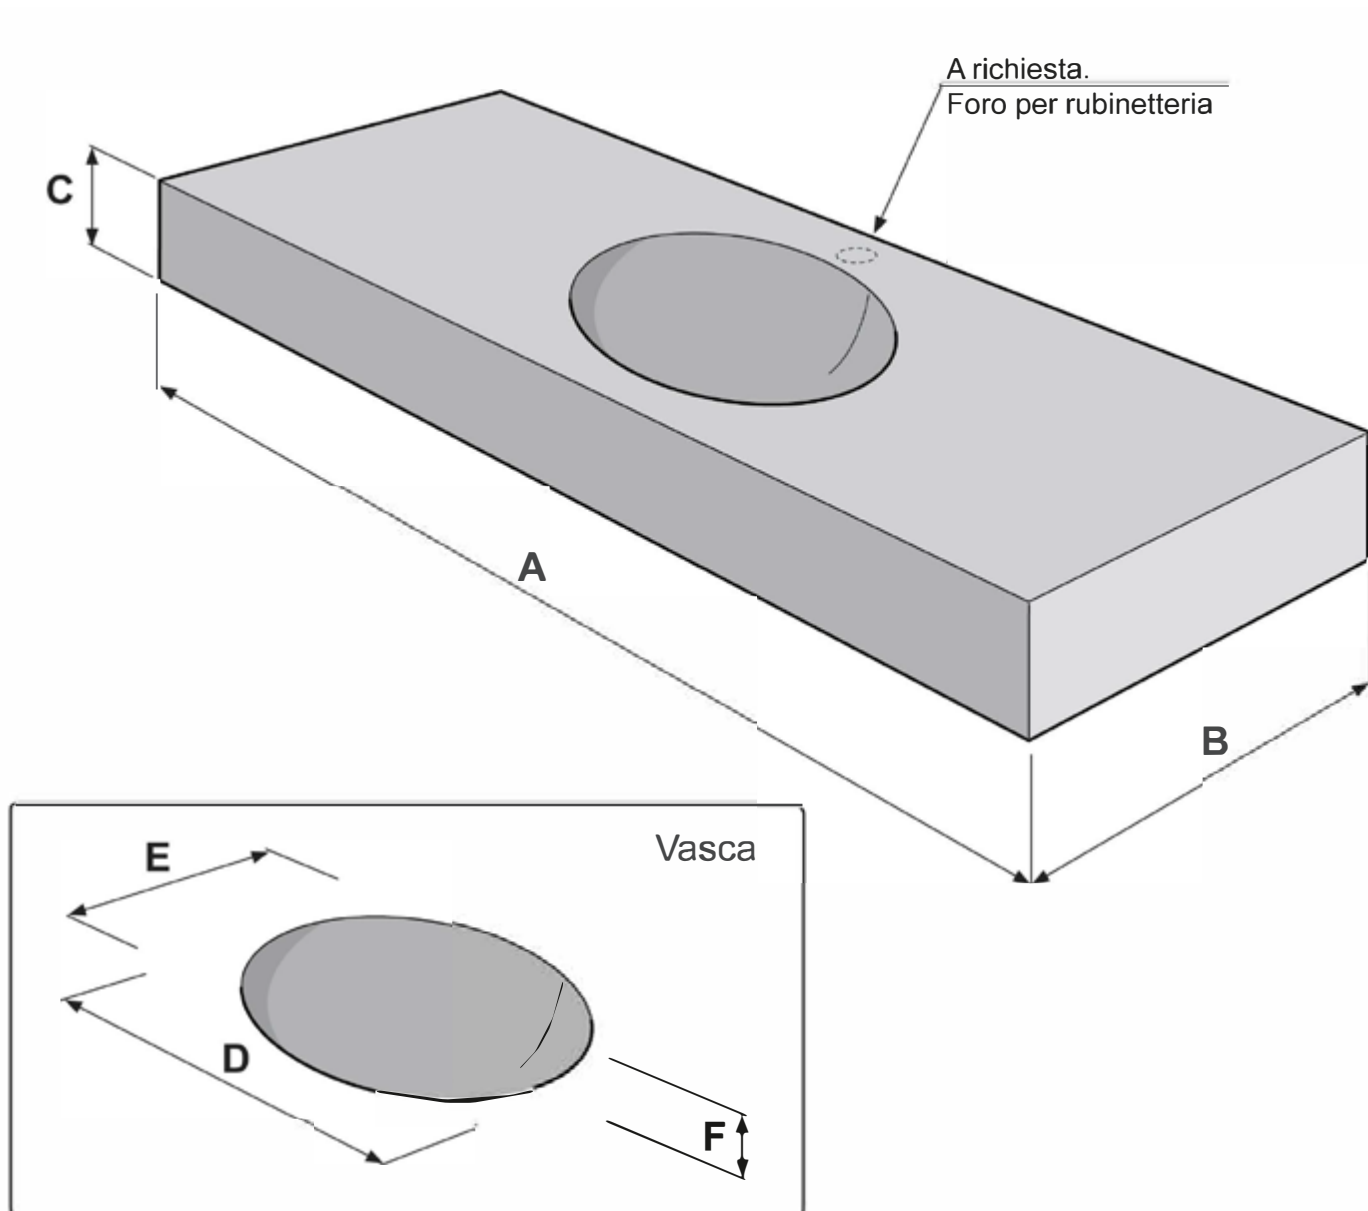

*Permette di realizzare
direttamente **in opera**
soluzioni fino ad ora
impossibili*

LAVABO

Doppio rettangolo inclinato

A	A	A	B	C	D	E	F
< 120	< 180	< 240	50 ÷ 60	8 ÷ 20	52,2	31,5	10

Tutte le quote sono in centimetri.

LAVABO

Singolo rettangolare piano

A	A	A	A	B	C	D	E	F
< 90	< 120	< 180	< 240	50 ÷ 60	8 ÷ 20	53,5	33,5	10

Tutte le quote sono in centimetri.

Prezzi a progetto

LAVABO

Singolo ovale

A	A	A	B	C	D	E	F
< 90	< 120	< 180	50 ÷ 60	14 ÷ 20	A RICHIESTA	A RICHIESTA	A RICHIESTA

Tutte le quote sono in centimetri.

MENSOLA

Rettangolare lavabo

A	A	A	A	B	B	C
60	120	180	240	45	60	15

Tutte le quote sono in centimetri.

Prezzi a progetto

MENSOLA

Rettangolare