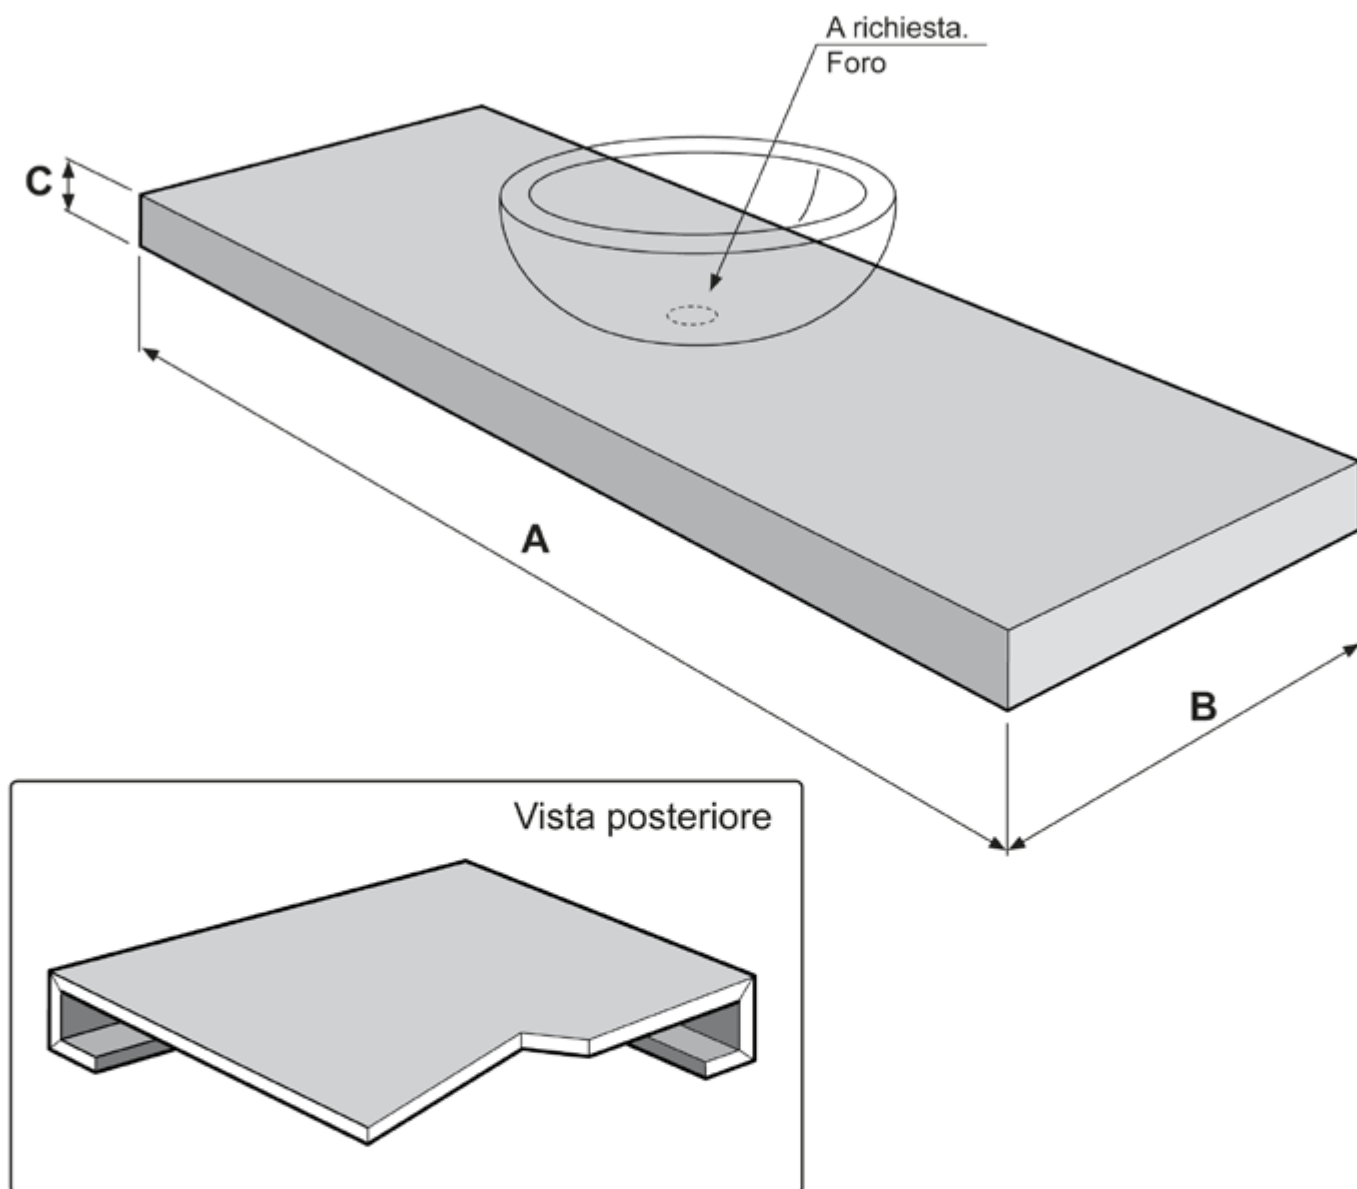

*Permette di realizzare
direttamente **in opera**
soluzioni fino ad ora
impossibili*

LAVABO

Doppio rettangolo inclinato

A	A	A	B	C	D	E	F
< 120	< 180	< 240	50 ÷ 60	8 ÷ 20	52,2	31,5	10

Tutte le quote sono in centimetri.

LAVABO

Singolo rettangolare piano

A	A	A	A	B	C	D	E	F
< 90	< 120	< 180	< 240	50 ÷ 60	8 ÷ 20	53,5	33,5	10

Tutte le quote sono in centimetri.

Prezzi a progetto

LAVABO

Singolo ovale

A	A	A	B	C	D	E	F
< 90	< 120	< 180	50 ÷ 60	14 ÷ 20	A RICHIESTA	A RICHIESTA	A RICHIESTA

Tutte le quote sono in centimetri.

MENSOLA

Rettangolare lavabo

A	A	A	A	B	B	C
60	120	180	240	45	60	15

Tutte le quote sono in centimetri.

Prezzi a progetto

MENSOLA

Rettangolare

A	A	A	A	A	B	B	B	C
40	60	120	180	240	10	20	30	3,2

Tutte le quote sono in centimetri.

MENSOLA

Ad angolo

A	A	C
25	40	3,2

Tutte le quote sono in centimetri.

Prezzi a progetto

Tavolo