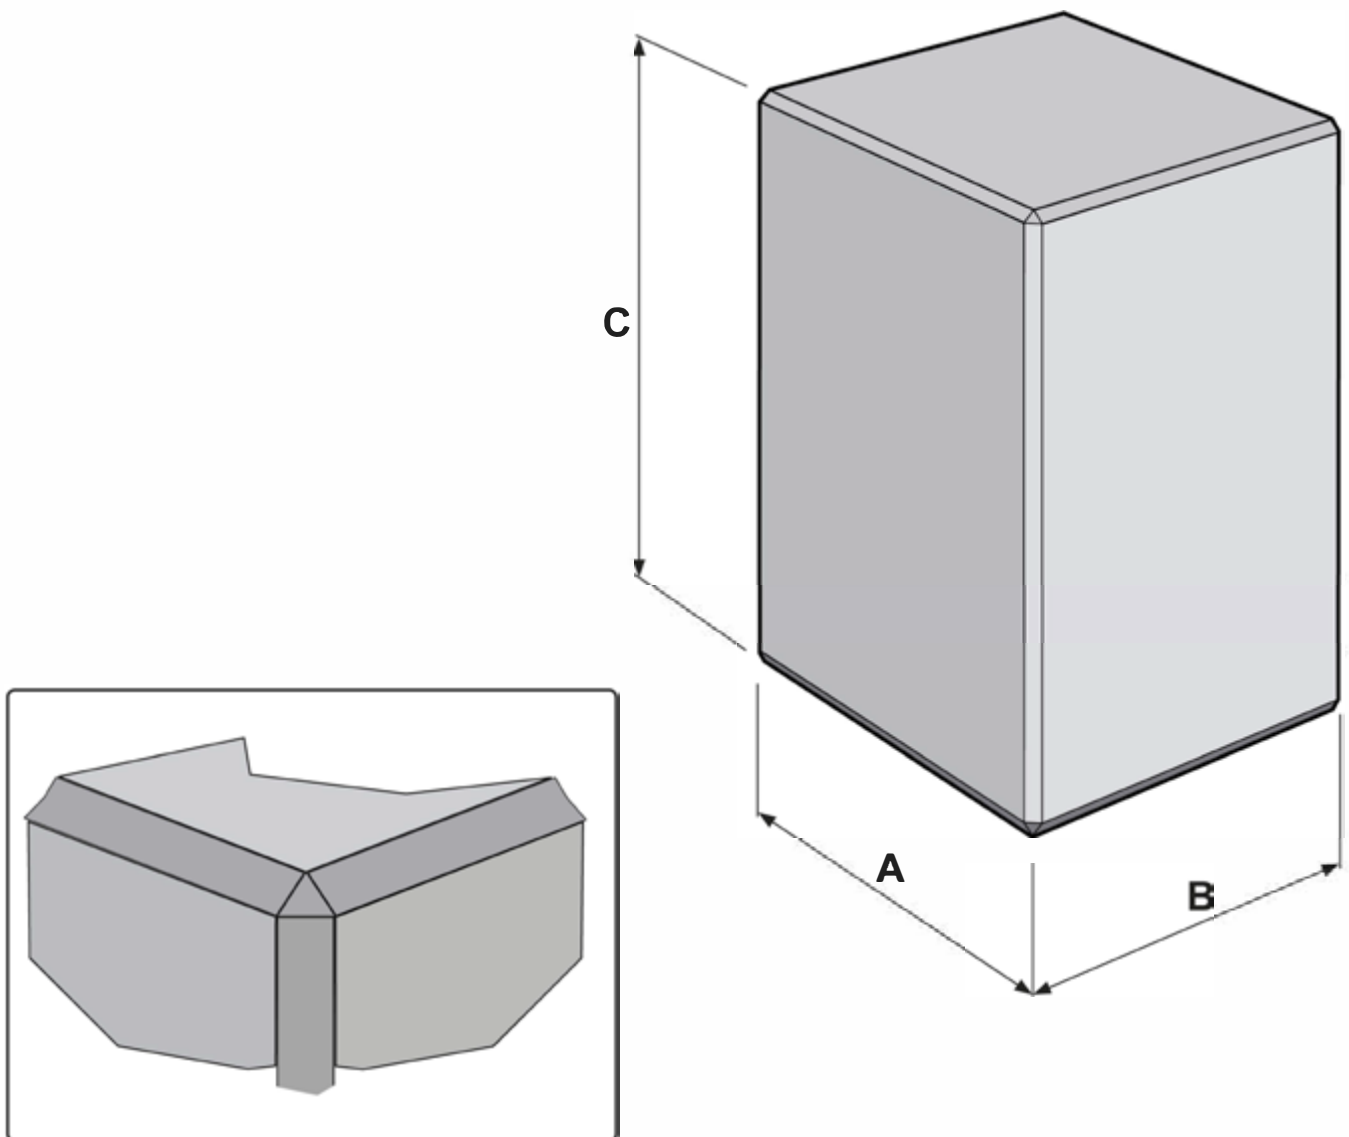

Tutte le quote sono in centimetri.

MENSOLA

Rettangolare lavabo

A	A	A	A	B	B	C
60	120	180	240	45	60	15

Tutte le quote sono in centimetri.

Prezzi a progetto

MENSOLA

Rettangolare

A	A	A	A	A	B	B	B	C
40	60	120	180	240	10	20	30	3,2

Tutte le quote sono in centimetri.

MENSOLA

Ad angolo

A	A	C
25	40	3,2

Tutte le quote sono in centimetri.

Prezzi a progetto

Tavolo

Rettangolare

A	A	A	B	B	B	C	D
120	180	240	60	80	100	4	3

Tutte le quote sono in centimetri.

Cubo

A	B	C	A	B	C
30	30	30	30	30	60

Tutte le quote sono in centimetri.

www.chceram.it

Contattaci