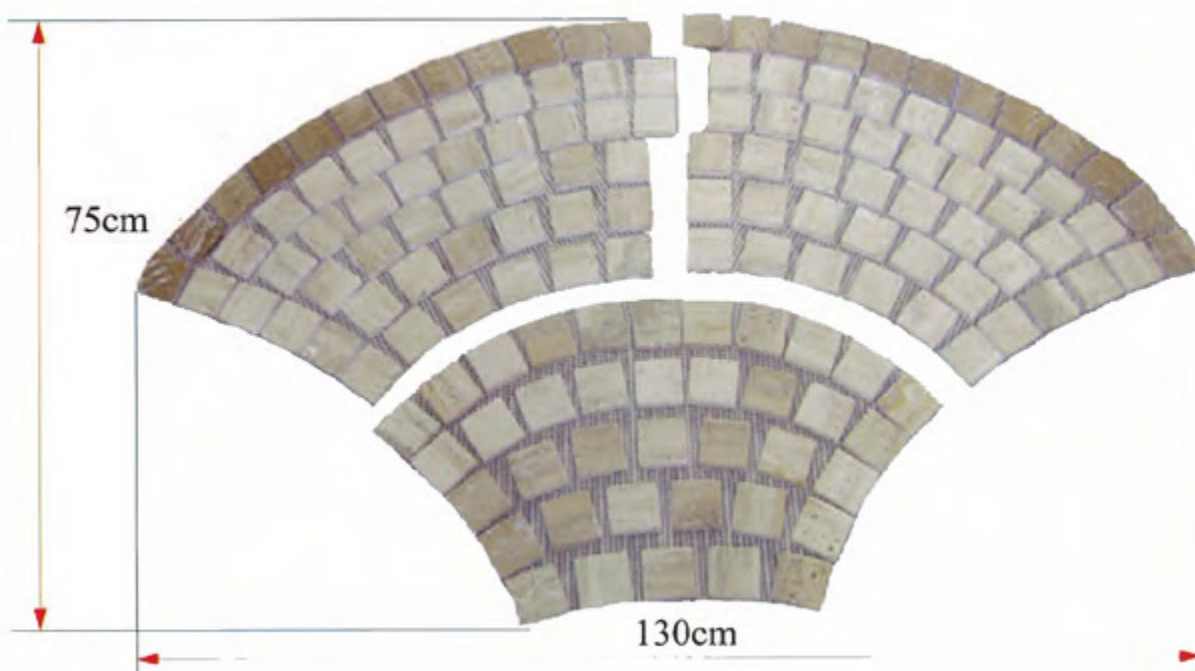

in marmo e ceramiche

Coda di Pavone mq 0,80

€ 99,00

SCHEMA DI MONTAGGIO

con materiali forniti dai clienti

www.chceram.it

Contattaci

Sede Operativa:
Via Selva, snc - 03030 Colfelice